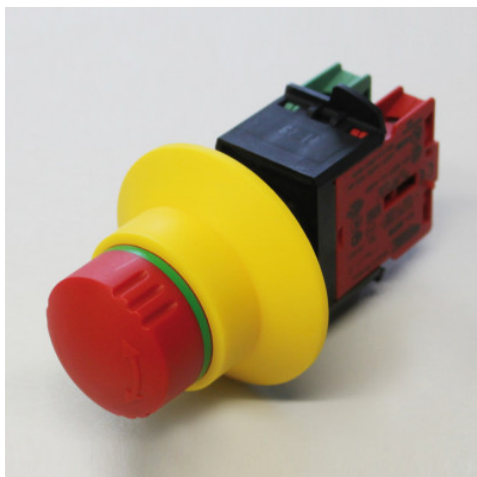

Touche d'arrêt d'urgence

Fiche technique de l'article 0191093370

HUPFER
we make work flow

Caractéristiques techniques

Poids : 0.4 kg

Exemple d'image, sous réserve de modifications techniques, sans décoration.