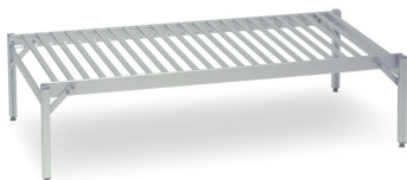

Grille de sol norme 20 1000x500x300 mm

Fiche technique de l'article 0203422 | RG-BR/N20 1000/500/300

Caractéristiques techniques

Huella de CO₂ (TM65 Midlevel Report)	89 kgCO ₂ e
TM65 Midlevel Report	Enlace al certificado
Poids :	4 kg
Largeur :	1000 mm
Profondeur :	505 mm
Hauteur :	305 mm

Exemple d'image, sous réserve de modifications techniques, sans décoration.

L'étagère au sol pour étagère sur pied offre une surface de rangement pour les denrées alimentaires et tout type de marchandises stockées. Elle convient pour une utilisation permanente dans des températures ambiantes de -40°C à +60°C.

Le cadre pressé en permanence, utilisé comme étagère basse pour étagère debout, est fabriqué en aluminium et est livré démonté pour un montage facile, ce qui permet un gain de place. L'étagère basse offre une surface de rangement supplémentaire conforme aux normes HACCP pour les aliments et tout type de marchandises stockées. Le cadre est équipé de pieds réglables en hauteur avec vis, ce qui permet de compenser facilement les éventuelles irrégularités du sol. Le support de grille en aluminium, pressé sans joint, offre une surface de rangement supplémentaire sûre, bien aérée et facile à nettoyer, capable de supporter des charges lourdes. Avec un espacement hygiénique par rapport au sol, l'étagère basse constitue un accessoire apprécié de nos étagères debout Hupfer de la série standard.