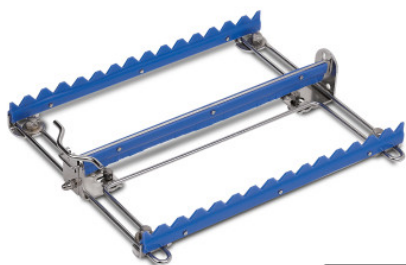

Dispositif de blocage continu réglable

Fiche technique de l'article 7501134 | KIVO verst

Caractéristiques techniques

| | |
|---------------------|--------|
| Poids : | 0.3 kg |
| Largeur : | 200 mm |
| Profondeur : | 236 mm |
| Hauteur : | 44 mm |

Exemple d'image, sous réserve de modifications techniques, sans décoration.

réglable en continu: 60 x 214mm