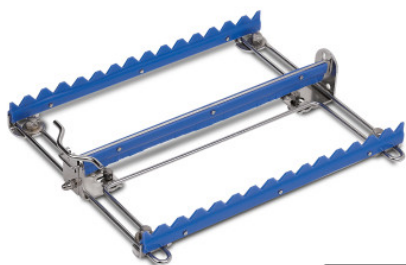

Dispositif de blocage continu réglable

Fiche technique de l'article 7501134 | KIVO verst

Caractéristiques techniques

Poids :	0.3 kg
Largeur :	200 mm
Profondeur :	236 mm
Hauteur :	44 mm

Exemple d'image, sous réserve de modifications techniques, sans décoration.

réglable en continu: 60 x 214mm

Date de consultation : 14.05.2026, 00:45:55 *Toutes les données/dimensions sont des données approximatives, sous réserve de modifications techniques. © Hupfer*