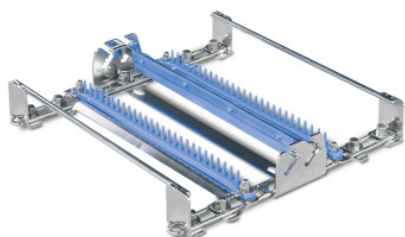

# Fixation d'instruments casier 1

Fiche technique de l'article 7501397 | FIX/Instr R1 SiKo 240

**HUPFER**  
we make work flow

## Caractéristiques techniques

<b>Poids :</b>	0.6 kg
<b>Largeur :</b>	231 mm
<b>Profondeur :</b>	225 mm
<b>Hauteur :</b>	40 mm

*Exemple d'image, sous réserve de modifications techniques, sans décoration.*

Fixation pour instruments conçue pour les paniers à tamis avec paroi en tôle perforée et plateaux à tamis, pour le stockage en toute sécurité de différents instruments.

Date de consultation : 08.04.2026, 18:46:08 *Toutes les données/dimensions sont des données approximatives, sous réserve de modifications techniques. © Hupfer*