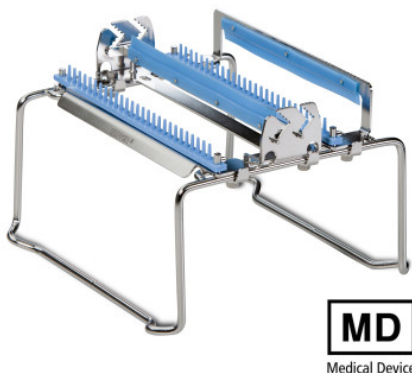

Fixation d'instruments casier 7

Fiche technique de l'article 7501421 | FIX/Instr R7 SiKo 240

Caractéristiques techniques

| | |
|---------------------|--------|
| Poids : | 0.9 kg |
| Largeur : | 220 mm |
| Profondeur : | 232 mm |
| Hauteur : | 155 mm |

Exemple d'image, sous réserve de modifications techniques, sans décoration.

Fixation pour instruments conçue pour les paniers à tamis avec paroi en tôle perforée et plateaux à tamis, pour le stockage en toute sécurité de différents instruments.