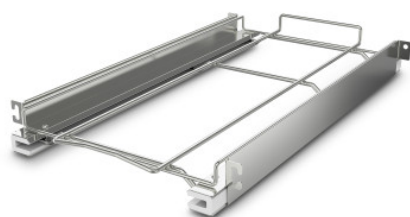

Set d'encadrement course de sortie

Fiche technique de l'article 7504555 | ERS StE 595/296/60

HUPFER
we make work flow

Caractéristiques techniques

Charge utile :	20
Poids :	3 kg
Largeur :	296 mm
Profondeur :	595 mm
Hauteur :	60 mm

Exemple d'image, sous réserve de modifications techniques, sans décoration.

Cadres télescopiques extractibles StE, acier inoxydable, extraction aux 3/4 environ

Date de consultation : 17.05.2026, 13:35:36 *Toutes les données/dimensions sont des données approximatives, sous réserve de modifications techniques. © Hupfer*