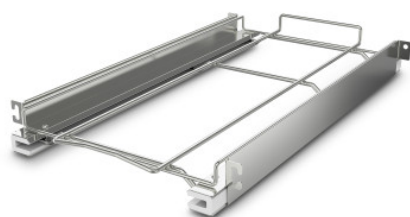

Set d'encadrement course de sortie

Fiche technique de l'article 7504555 | ERS StE 595/296/60

HUPFER
we make work flow

Caractéristiques techniques

Charge utile :	20
Poids :	3 kg
Largeur :	296 mm
Profondeur :	595 mm
Hauteur :	60 mm

Exemple d'image, sous réserve de modifications techniques, sans décoration.

Cadres télescopiques extractibles StE, acier inoxydable, extraction aux 3/4 environ

Date de consultation : 02.04.2026, 06:28:37 *Toutes les données/dimensions sont des données approximatives, sous réserve de modifications techniques. © Hupfer*