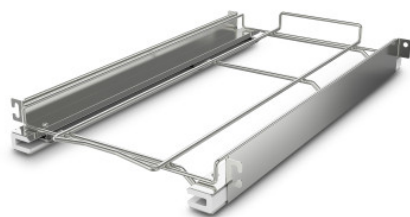

# Set d'encadrement course de sortie

Fiche technique de l'article 7504555 | ERS StE 595/296/60

**HUPFER**  
we make work flow

## Caractéristiques techniques

<b>Charge utile :</b>	20
<b>Poids :</b>	3 kg
<b>Largeur :</b>	296 mm
<b>Profondeur :</b>	595 mm
<b>Hauteur :</b>	60 mm

*Exemple d'image, sous réserve de modifications techniques, sans décoration.*

Cadres télescopiques extractibles StE, acier inoxydable, extraction aux 3/4 environ

Date de consultation : 23.04.2026, 21:15:00 *Toutes les données/dimensions sont des données approximatives, sous réserve de modifications techniques. © Hupfer*