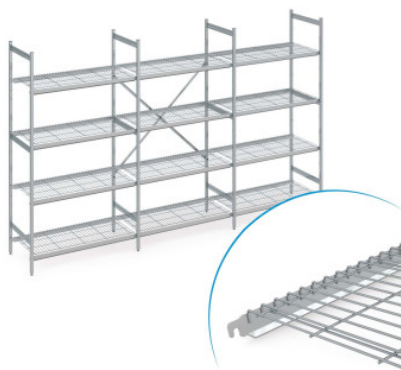

## Jeu d'étagères Norm 5 avec clayette

Fiche technique de l'article N5DR35003001400 | RS-N5-DR/3500×300×1400

### Caractéristiques techniques

Exemple d'image, sous réserve de modifications techniques, sans décoration.

<b>Dimension modulaire :</b>	150 mm
<b>Max. charge par rayon</b>	150
<b>Max. charge par travée</b>	600
<b>Huella de CO<sub>2</sub> (TM65 Midlevel Report)</b>	524 kgCO <sub>2</sub> e
<b>TM65 Midlevel Report</b>	<a href="#">Enlace al certificado</a>
<b>Poids :</b>	55 kg
<b>Largeur :</b>	3450 mm
<b>Profondeur :</b>	300 mm
<b>Hauteur :</b>	1400 mm

L'étagère sert au stockage et à l'optimisation de l'utilisation de l'espace. Elle peut supporter des charges élevées et convient à une utilisation permanente à une température ambiante de -40°C à +60°C. Les clayettes du rayonnage Norm 5 offrent une surface de rangement bien ventilée, stable et hygiénique. Le kit comprend 4 tablettes par travée.

L'étagère Norm 5 de Hupfer offre une solution de rangement claire et facilement accessible pour mettre de l'ordre dans votre logistique. La construction modulaire permet une conception spécifique aux besoins dans des conditions d'espace et de température les plus diverses, et assure ainsi une exploitation maximale de l'espace. Les irrégularités du sol et les températures de -40 °C à +60 °C ne posent aucun problème, même à long terme. Le rayonnage est facile à monter et peut être agrandi à tout moment en ligne droite ou en angle et s'adapter facilement aux changements des opérations logistiques quotidiennes. La clayette en acier inoxydable de haute qualité, facile à accrocher, offre une surface de rangement bien aérée, stable et facile à nettoyer et capable de supporter des charges élevées. Les matériaux utilisés sont durables, 100 % recyclables et si précieux que Hupfer vous garantit dès aujourd'hui le rachat de votre système de rayonnage modulaire complet à la fin de sa durée d'utilisation.