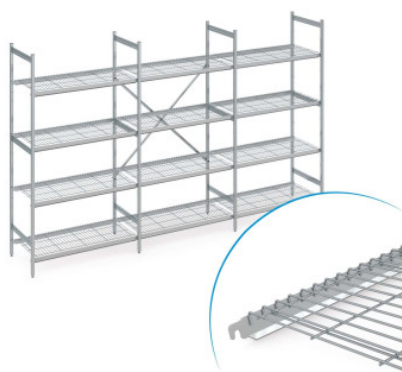

## Jeu d'étagères Norm 5 avec clayette

Fiche technique de l'article N5DR48006001600 | RS-N5-DR/4800×600×1600

### Caractéristiques techniques

Exemple d'image, sous réserve de modifications techniques, sans décoration.

<b>Dimension modulaire :</b>	150 mm
<b>Max. charge par rayon</b>	150
<b>Max. charge par travée</b>	600
<b>Huella de CO<sub>2</sub> (TM65 Midlevel Report)</b>	968 kgCO <sub>2</sub> e
<b>TM65 Midlevel Report</b>	<a href="#">Enlace al certificado</a>
<b>Poids :</b>	102 kg
<b>Largeur :</b>	4725 mm
<b>Profondeur :</b>	600 mm
<b>Hauteur :</b>	1600 mm

L'étagère sert au stockage et à l'optimisation de l'utilisation de l'espace. Elle peut supporter des charges élevées et convient à une utilisation permanente à une température ambiante de -40°C à +60°C. Les clayettes du rayonnage Norm 5 offrent une surface de rangement bien ventilée, stable et hygiénique. Le kit comprend 4 tablettes par travée.

L'étagère Norm 5 de Hupfer offre une solution de rangement claire et facilement accessible pour mettre de l'ordre dans votre logistique. La construction modulaire permet une conception spécifique aux besoins dans des conditions d'espace et de température les plus diverses, et assure ainsi une exploitation maximale de l'espace. Les irrégularités du sol et les températures de -40 °C à +60 °C ne posent aucun problème, même à long terme. Le rayonnage est facile à monter et peut être agrandi à tout moment en ligne droite ou en angle et s'adapter facilement aux changements des opérations logistiques quotidiennes. La clayette en acier inoxydable de haute qualité, facile à accrocher, offre une surface de rangement bien aérée, stable et facile à nettoyer et capable de supporter des charges élevées. Les matériaux utilisés sont durables, 100 % recyclables et si précieux que Hupfer vous garantit dès aujourd'hui le rachat de votre système de rayonnage modulaire complet à la fin de sa durée d'utilisation.