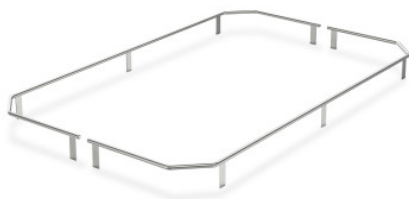

## Balustrino in tondino su 4 lati

Scheda tecnica dell'articolo 0114504 | GA/4-s SW8x5 Ø8/799/499/50

### Dati tecnici

<b>Peso:</b>	1 kg
<b>Larghezza:</b>	799 mm
<b>Profondità:</b>	499 mm
<b>Altezza:</b>	50 mm

*Simile all'illustrazione, con riserva di modifiche tecniche, senza decorazione.*

La galleria a 4 lati protegge i bordi del carrello da servizio e assicura il carico contro le cadute durante il trasporto.

La galleria a 4 lati circonda i ripiani e offre una protezione affidabile per le vostre superfici di appoggio. Protegge il carico durante il trasporto da cadute. Grazie alla robusta costruzione e all'uso di acciaio inossidabile di alta qualità e riciclabile, la galleria a 4 lati del carrello da servizio consente anche un'uso intensivo una lunga durata e una pulizia igienica.