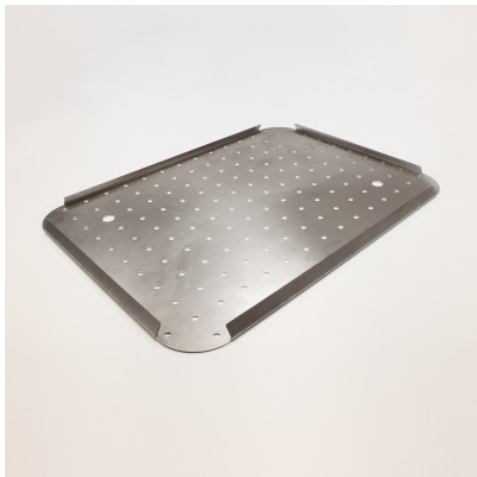

## Falso fondo forato per la separazione

Scheda tecnica dell'articolo 0124263 | KGWW-SB

### Dati tecnici

<b>Peso:</b>	7 kg
<b>Larghezza:</b>	733 mm
<b>Profondità:</b>	543 mm
<b>Altezza:</b>	25 mm

*Simile all'illustrazione, con riserva di modifiche tecniche, senza decorazione.*

Falso fondo per la separazione dei rifiuti, sotto forma di lamiera forata da inserire nel carrello di lavaggio patate e verdure.

Fondo con struttura stabile e igienica in acciaio inox, smussato a 120° sul lato e frontalmente, con fori per lo scarico dell'acqua distribuiti uniformemente su tutta la superficie. Dotato di due maniglie integrate disposte in diagonale con diametro di 25 mm.