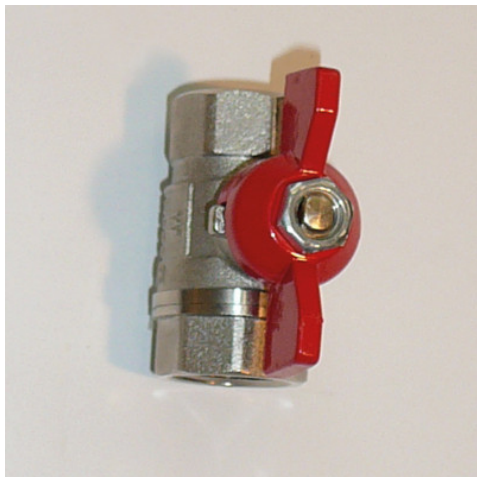

Rubinetto con valvola a sfera 1/2"

Scheda tecnica dell'articolo 014005008

Dati tecnici

Peso:	0.2 kg
Larghezza:	52 mm
Profondità:	49 mm
Altezza:	56 mm

Simile all'illustrazione, con riserva di modifiche tecniche, senza decorazione.