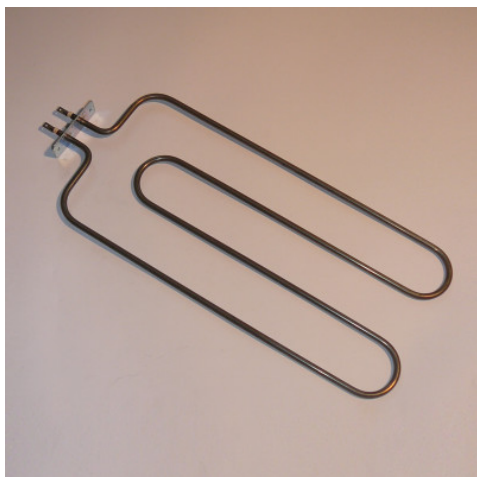

**Resistenza 230V/450W**

*Scheda tecnica dell'articolo 014058041 | HZ 230V 450W*

**HUPFER**  
we make work flow

## Dati tecnici

**Peso:** 0.3 kg

*Simile all'illustrazione, con riserva di modifiche tecniche, senza decorazione.*

Data della richiesta: 20.05.2026,  
14:20:29

*Tutti i dati/le misure sono approssimativi, con riserva di modifiche tecniche. © Hupfer*