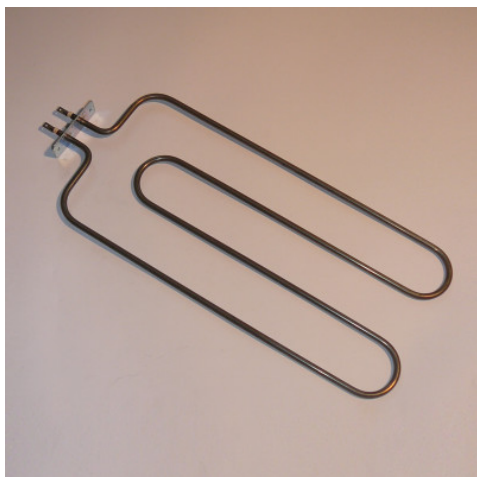

Resistenza 230V/450W

Scheda tecnica dell'articolo 014058041 | HZ 230V 450W

HUPFER
we make work flow

Dati tecnici

Peso: 0.3 kg

Simile all'illustrazione, con riserva di modifiche tecniche, senza decorazione.