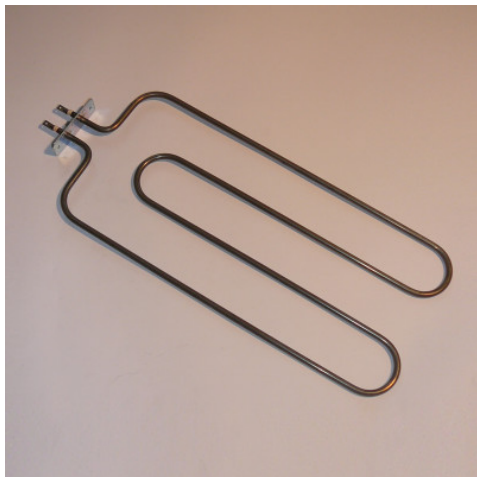

Resistenza 230V/450W

Scheda tecnica dell'articolo 014058041 | HZ 230V 450W

HUPFER
we make work flow

Dati tecnici

Peso: 0.3 kg

Simile all'illustrazione, con riserva di modifiche tecniche, senza decorazione.