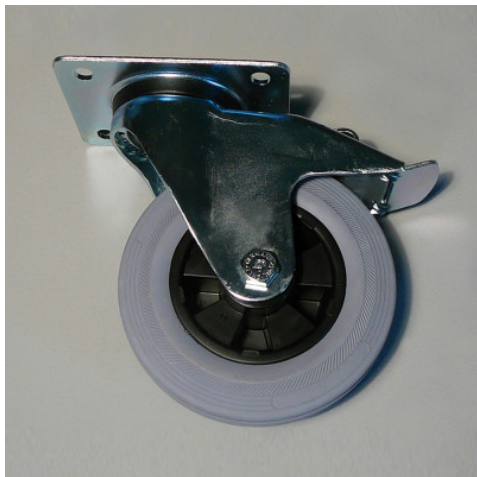

Supplemento per 4 ruote, T1 / Ø 160 mm

Scheda tecnica dell'articolo 0157008 | RS-MP AP VS-160 : KS/ES-125 2LRmF
2BR

Dati tecnici

Simile all'illustrazione, con riserva di modifiche tecniche, senza decorazione.

Il set di rulli Ø 160 mm zincato consente il trasporto e lo spostamento facile di carichi pesanti in diverse ambienti. Il set di rulli Ø 160 mm zincato garantisce inoltre una conservazione sicura e un'organizzazione di attrezzature e materiali.