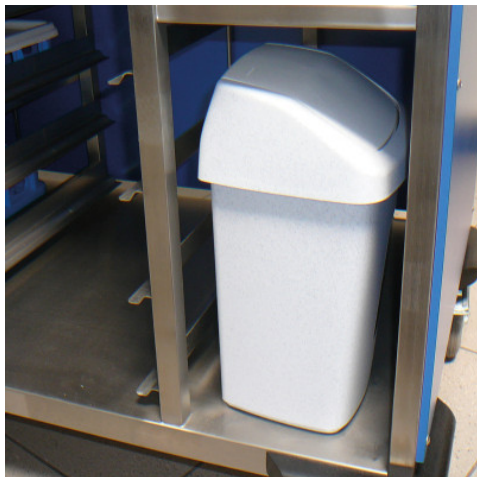

## Contenitore rifiuti grigio per carrello

Scheda tecnica dell'articolo 0163477 | AB 250/200/375

### Dati tecnici

<b>Peso:</b>	0.4 kg
<b>Larghezza:</b>	250 mm
<b>Profondità:</b>	200 mm
<b>Altezza:</b>	375 mm

*Simile all'illustrazione, con riserva di modifiche tecniche, senza decorazione.*

Contenitore per i rifiuti prodotti durante la distribuzione di vivande con il carrello armadiato portavassoi e il carrello di servizio annesso.

Contenitore con coperchio basculante in polipropilene in versione stabile e igienica. Colore: grigio.