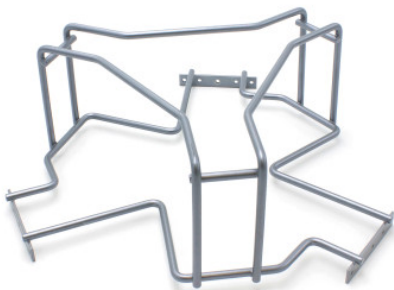

## Cestello di guida 318 x 296 x 121 mm

Scheda tecnica dell'articolo 0191008095

### Dati tecnici

<b>Peso:</b>	0.6 kg
<b>Larghezza:</b>	318 mm
<b>Profondità:</b>	296 mm
<b>Altezza:</b>	121 mm

*Simile all'illustrazione, con riserva di modifiche tecniche, senza decorazione.*