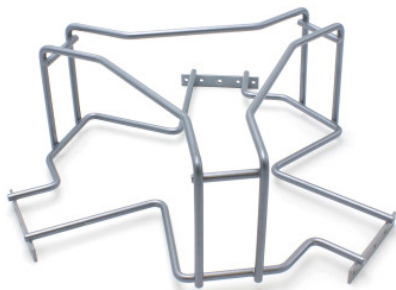

Cestello di guida 318 x 296 x 121 mm

Scheda tecnica dell'articolo 0191008095

Dati tecnici

Peso:	0.6 kg
Larghezza:	318 mm
Profondità:	296 mm
Altezza:	121 mm

Simile all'illustrazione, con riserva di modifiche tecniche, senza decorazione.