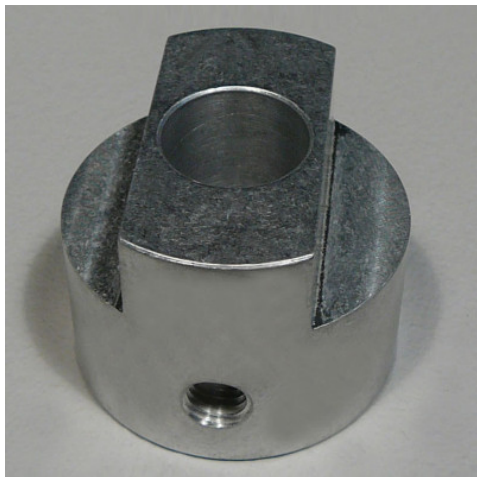

## Guida 50 mm, altezza 40 mm

Scheda tecnica dell'articolo 0191027642

### Dati tecnici

<b>Peso:</b>	0.1 kg
<b>Larghezza:</b>	40 mm
<b>Profondità:</b>	50 mm
<b>Altezza:</b>	25 mm

*Simile all'illustrazione, con riserva di modifiche tecniche, senza decorazione.*