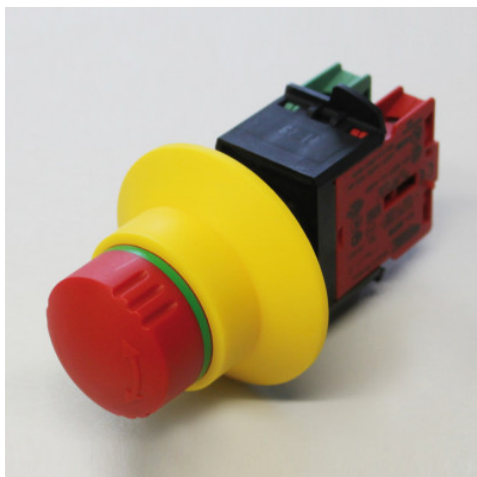

Interruttore di arresto d'emergenza

Scheda tecnica dell'articolo 0191093370

HUPFER
we make work flow

Dati tecnici

Peso: 0.4 kg

Simile all'illustrazione, con riserva di modifiche tecniche, senza decorazione.