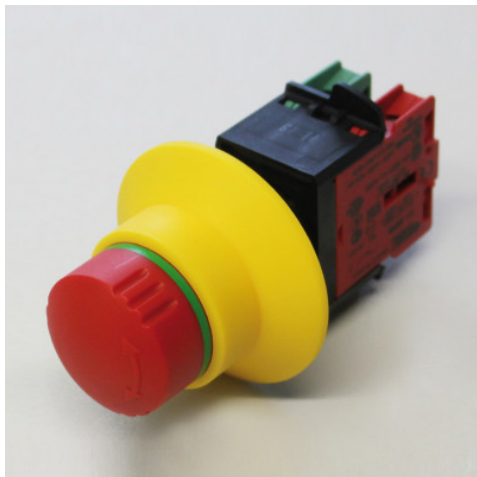

# Interruttore di arresto d'emergenza

Scheda tecnica dell'articolo 0191093370

**HUPFER**  
we make work flow

## Dati tecnici

**Peso:** 0.4 kg

*Simile all'illustrazione, con riserva di modifiche tecniche, senza decorazione.*

Data della richiesta: 15.04.2026,  
11:27:24

*Tutti i dati/le misure sono approssimativi, con riserva di modifiche tecniche. © Hupfer*