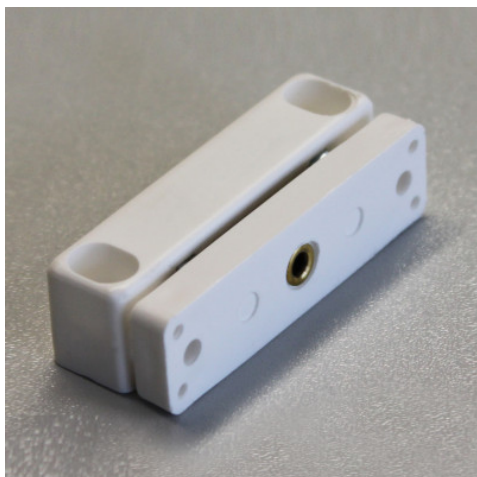

Magnete di chiusura porta per TAWALU

Scheda tecnica dell'articolo 0222907

HUPFER
we make work flow

Dati tecnici

Larghezza: 27 mm

Profondità: 26 mm

Altezza: 55 mm

Simile all'illustrazione, con riserva di modifiche tecniche, senza decorazione.