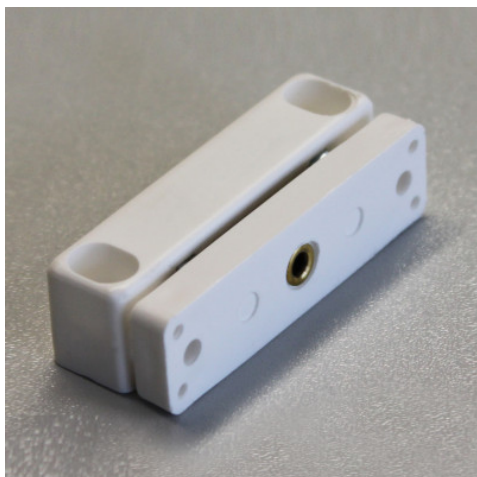

# Magnete di chiusura porta per TAWALU

Scheda tecnica dell'articolo 0222907

**HUPFER**  
we make work flow

## Dati tecnici

**Larghezza:** 27 mm

**Profondità:** 26 mm

**Altezza:** 55 mm

*Simile all'illustrazione, con riserva di modifiche tecniche, senza decorazione.*

Data della richiesta: 15.04.2026,  
00:48:15

*Tutti i dati/le misure sono approssimativi, con riserva di modifiche tecniche. © Hupfer*