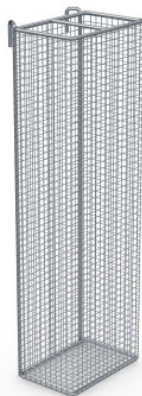

Cestello porta catetere per barra

Scheda tecnica dell'articolo 7500152 | KaKo 150/100/480 MW 8/8

Dati tecnici

Peso:	0.6 kg
Larghezza:	150 mm
Profondità:	100 mm
Altezza:	480 mm

Simile all'illustrazione, con riserva di modifiche tecniche, senza decorazione.

Cestello per lo stoccaggio e la messa a disposizione di cateteri, agganciabile su una barra iso.

Cestello in acciaio inox, lucidato elettroliticamente. Cestelli per cateteri idonei per essere agganciati a barre ISO 25 × 10 mm grazie a supporti in filo.