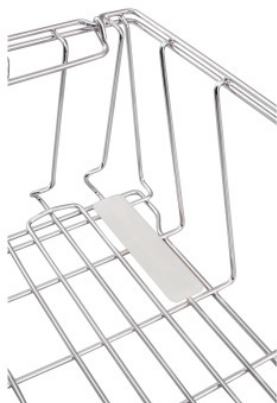

Piastrina antiscivolo per cestelli per

Scheda tecnica dell'articolo 7500279 | Aufkl 110/025/010

Dati tecnici

Peso:	0.012 kg
Larghezza:	110 mm
Profondità:	25 mm
Altezza:	10 mm

Simile all'illustrazione, con riserva di modifiche tecniche, senza decorazione.

La clip di attacco per il cesto di materiale sterile consente di immagazzinare e trasportare in sicurezza il materiale sterile, impedendo la perforazione. La clip di attacco per il cesto di materiale sterile garantisce un'organizzazione ottimale e protegge i materiali sterili durante l'intero processo logistico.