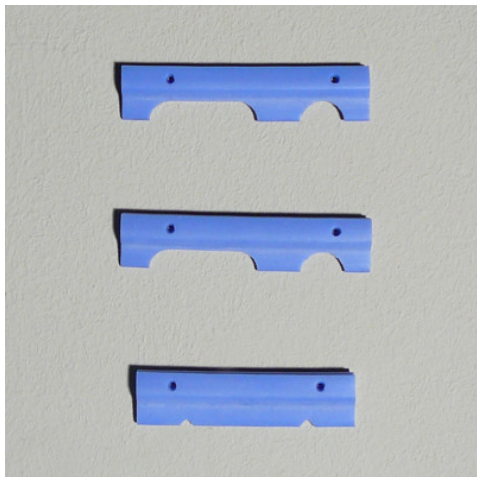

## Elemento di fissaggio in silicone per

*Scheda tecnica dell'articolo 7500830400*

### Dati tecnici

*Simile all'illustrazione, con riserva di modifiche tecniche, senza decorazione.*

Elementi di fissaggio in silicone per cestello porta endoscopio per 2 endoscopi

Data della richiesta: 24.05.2026,  
16:14:50