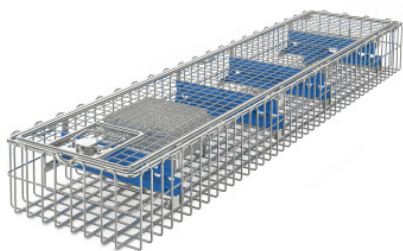

## Cestello per un endoscopio 640x150x77 mm

Scheda tecnica dell'articolo 7500849 | RG-LV/N20 1500

### Dati tecnici

<b>Peso:</b>	2 kg
<b>Larghezza:</b>	640 mm
<b>Profondità:</b>	150 mm
<b>Altezza:</b>	77 mm

*Simile all'illustrazione, con riserva di modifiche tecniche, senza decorazione.*

Collegamenti longitudinali per l'accesso bilaterale allo scaffale (4 pezzi ciascuno in ogni campata, nessun montaggio angolare)