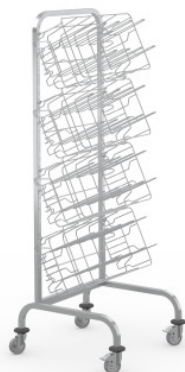

## Carrello attrezzabile con 4 paia di

Scheda tecnica dell'articolo 7506173 | HAW 605/620/1620 1/4HP 4Ko

### Dati tecnici

<b>Peso:</b>	17 kg
<b>Larghezza:</b>	605 mm
<b>Profondità:</b>	620 mm
<b>Altezza:</b>	1620 mm

*Simile all'illustrazione, con riserva di modifiche tecniche, senza decorazione.*

Il set per carrello attrezzabile per calzature ospedaliere è utilizzato per il trasporto e la conservazione di calzature ospedaliere in cestini per scarpe.

Il set per carrello attrezzabile per 20 paia di calzature in acciaio inox serve per trasportare comodamente e organizzare con facilità calzature ospedaliere in cestelli agganciati. Il carrello attrezzabile Hupfer garantisce una facile gestione e un'efficienza dei processi di trasporto in qualsiasi ambiente di lavoro medico. La struttura del telaio completamente saldata in tubo quadro in acciaio inox e angoli del telaio superiori curvi è particolarmente resistente alla torsione e robusta. La struttura del telaio funge contemporaneamente da maniglia di scorrimento. Le coppie di ganci saldate consentono di inserire facilmente gli accessori adatti. Il carrello attrezzabile garantisce una rapida accessibilità e una chiara panoramica dei materiali da preparare. La versione di alta qualità garantisce un'igiene ottimale per gli ambienti più difficili. La base dell'apparecchio di trasporto realizzata in tubo quadro con angoli curvi e quattro ruote girevoli con due fermi consente una guida agevole e manovre mirate. Gli pneumatici antistatici impediscono una carica elettrostatica e proteggono efficacemente da possibili picchi di tensione. Set composto da un carrello attrezzabile monofacciale e 4 supporti per cestelli.

- la struttura aperta garantisce un'accessibilità rapida e un'organizzazione facile da gestire
- coppie di ganci saldate consentono un aggancio senza fatica degli accessori e

Data della richiesta: 28.04.2026, Tutti i dati/le misure sono approssimativi, con riserva di modifiche tecniche. © Hupfer 20:27:35