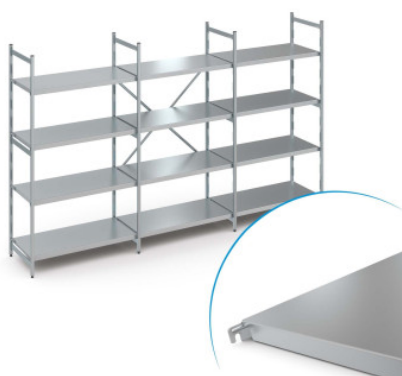

Set di scaffali autoportanti Norm 20 con ripiano pieno

HUPFER
we make work flow

Dati tecnici

Dimensione modulare:	150 mm
Impronta CO₂ (TM65 Basic Report)	1460 kgCO ₂ e
Peso:	68 kg
Larghezza:	4425 mm
Profondità:	600 mm
Altezza:	1600 mm

Simile all'illustrazione, con riserva di modifiche tecniche, senza decorazione.

Mensola per ripiani a parete lisci, adatta per l'aggancio ai binari a muro con possibilità di regolazione in altezza.

Mensola con profondità 400 mm in acciaio inox in versione igienica, costituita da un unico pezzo smussato e sbavato.