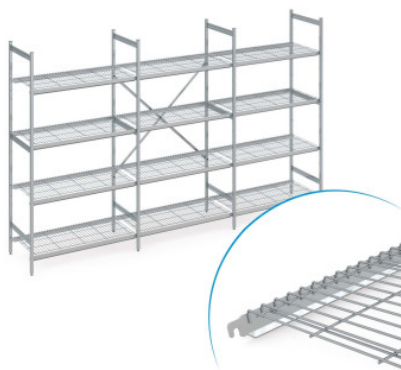

Set di scaffali autoportanti Norm 5 con ripiano grigliato

HUPFER
we make work flow

Dati tecnici

Simile all'illustrazione, con riserva di modifiche tecniche, senza decorazione.

Dimensione modulare:	150 mm
Max. portata ripiano	150
Max. portata per campata	600
Impronta CO₂ (TM65 Basic Report)	662 kgCO ₂ e
Peso:	66 kg
Larghezza:	3950 mm
Profondità:	400 mm
Altezza:	1200 mm

Lo scaffale autoportante viene utilizzato per riporre e ottimizzare lo spazio. Lo scaffale è in grado di sostenere carichi elevati ed è adatto per l'impiego a temperature ambiente comprese tra -40 °C e +60 °C. I ripiani grigliati dello scaffale Norm 5 offrono una superficie di appoggio ben aerata, stabile e igienica. Il set contiene 4 ripiani per ogni campata.

Lo scaffale autoportante Norm 5 di Hupfer offre una soluzione di stoccaggio ordinata e facilmente accessibile per la vostra logistica. Il design modulare consente una disposizione specifica per le più svariate condizioni spaziali e di temperatura, garantendo così il massimo utilizzo dello spazio. Irregolarità del pavimento e temperature da -40 °C a +60 °C non costituiscono alcun problema, neanche nel tempo. Lo scaffale è facile da montare e può essere ampliato in qualsiasi momento in linea retta o attraverso gli angoli, adattandosi facilmente ai cambiamenti nella logistica quotidiana. Il ripiano grigliato facilmente agganciabile, realizzato in acciaio inox di alta qualità, offre una superficie di appoggio ben aerata, stabile e facile da pulire ed è in grado di sostenere carichi elevati. I materiali utilizzati sono sostenibili, riciclabili al 100% e talmente pregiati che Hupfer garantisce già oggi il riacquisto dell'intero scaffale al termine della sua vita utile.