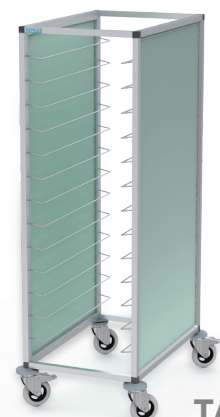

**NOUS APPORTONS
PLUS DE COULEUR
DANS LE JEU**

LE NOUVEAU CONCEPT DE COULEUR
DE HUPFER.

ISOBOX, MOBIS BUFFETCART & TAWALU

TOUT SELON VOS SOUHAITS

MOBIS

Choisissez parmi de nombreux tons modernes celui qui vous convient le mieux et créez des accents de couleur individuels avec nos produits Hupfer.

Authentique, vivant et naturel.

STONE

Sobre et moderne.

ISOBOX

TAWALU