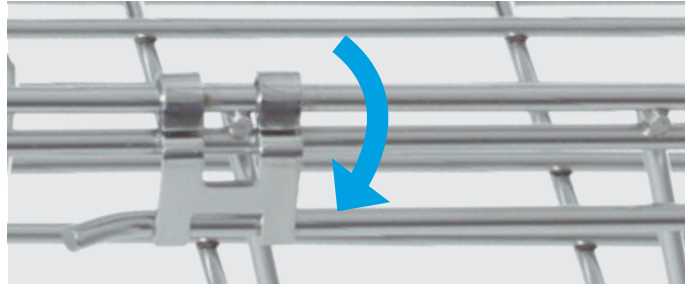

Meer grip en gemakkelijker in de hand

Instrumentennet ErgoSlide® – met innovatieve glijprofielen voor perfecte hantering

Met de **ErgoSlide**®-serie van Hupfer zet u een goede stap naar meer veiligheid en ergonomie in uw logistieke sterilisatie processen. Met de inklapbare profielen aan de zijkant in plaats van de gangbare grepen kunnen de netten nu over elkaar geschoven worden en van elkaar gehaald worden zonder dat het net in het eronder gelegen net glijdt/valt.

De gepatenteerde ErgoSlide®-profielen aan de zijkant zorgen voor optimale belastbaarheid en stabiliteit.

Voor het plaatsbesparend in elkaar stapelen worden de profielen eenvoudig naar buiten geklapt.

HUPFER news

Glijprofielen ingeklapt: Netten kunnen op elkaar gestapeld of afzonderlijk in de stapel gezet of eruit gehaald worden.

Glijprofiel uitgeklappt: netten kunnen plaatsbesparend in elkaar worden gestapeld.

Gestapelde voordelen: de nieuwe glijprofielen maken het mogelijk

Met één handeling kunnen de glijprofielen aan de zijkant naar buiten of binnen worden geklapt afhankelijk van de stapelwijze. De scharnieren zijn speciaal gemaakt voor een hoge belasting tijdens het dagelijkse gebruik en kunnen zonder problemen worden gecontroleerd op vuil en indien nodig eenvoudig gereinigd worden.