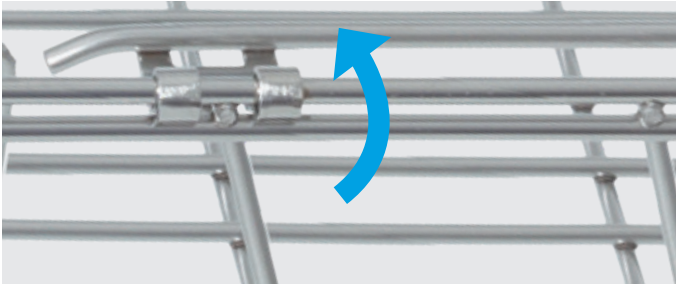

Meer grip en gemakkelijker in de hand

Instrumentennet ErgoSlide® – met innovatieve glijprofielen voor perfecte hantering

Met de **ErgoSlide**®-serie van Hupfer zet u een goede stap naar meer veiligheid en ergonomie in uw logistieke sterilisatie processen. Met de inklapbare profielen aan de zijkant in plaats van de gangbare grepen kunnen de netten nu over elkaar geschoven worden en van elkaar gehaald worden zonder dat het net in het eronder gelegen net glijdt/valt.

De gepatenteerde ErgoSlide®-profielen aan de zijkant zorgen voor optimale belastbaarheid en stabiliteit.

Voor het plaatsbesparend in elkaar stapelen worden de profielen eenvoudig naar buiten geklapt.

HUPFER news

Glijprofielen ingeklapt: Netten kunnen op elkaar gestapeld of afzonderlijk in de stapel gezet of eruit gehaald worden.

Glijprofiel uitgeklappt: netten kunnen plaatsbesparend in elkaar worden gestapeld.

Gestapelde voordelen: de nieuwe glijprofielen maken het mogelijk

Met één handeling kunnen de glijprofielen aan de zijkant naar buiten of binnen worden geklapt afhankelijk van de stapelwijze. De scharnieren zijn speciaal gemaakt voor een hoge belasting tijdens het dagelijkse gebruik en kunnen zonder problemen worden gecontroleerd op vuil en indien nodig eenvoudig gereinigd worden.