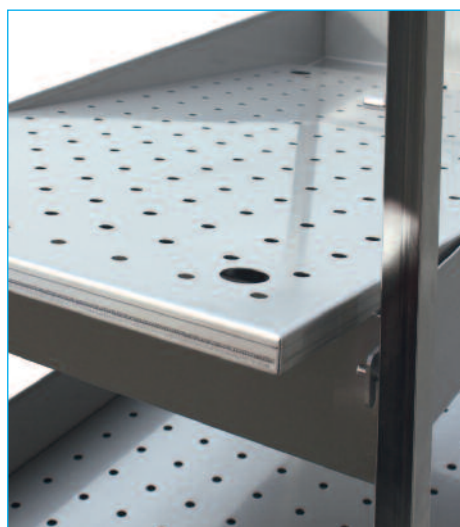

### - kontrolliertes, hygienegerechtes Auftauen tiefgefrorener Lebensmittel!

Das Prinzip ist einfach, die Umsetzung überzeugend:

In vierwannen, die mit Crushed-Eis beschickt werden, werden die Lebensmittel hygienisch einwandfrei aufgetaut. Das Auftauwasser fließt durch herausnehmbare Lochblechlaufgaben in die jeweils darunter befindliche Wanne. Über Öffnungen in den Wannenn und den darunter installierten Schläuchen fließt das Auftauwasser sicher in die unterste Wanne, welche als Sammelwanne dient. Durch diese Konstruktion wird der Kontakt von Auftauwasser und Lebensmitteln vermieden - ein entscheidender Beitrag zur Hygienesicherheit. Die korrosionsbeständigen Lenkrollen aus Edelstahl sind für den Einsatz in Kühlagern und Nassbereichen bestens geeignet.

Modell:	Auftauwagen
Bezeichnung:	Auftauwagen RTWZ 10-6 / H: 1650
Bestell-Nr.:	0121388
Anzahl der Auftauwannen:	4
Anzahl der Tauwasserwannen:	1
Abmessungen der Auftauwannen B x T x H:	1001 x 546 x 140 mm
Fahrgestell:	4 korrosionsbeständige Lenkrollen aus Edelstahl, davon 2 mit Totalfeststeller, Ø 125 mm
Gesamtrtragkraft:	ca. 200 Kg
Außenmaße B x T x H in mm:	1069 x 670 x 1650

Durch die Schläuche fließt das Auftauwasser direkt in den Wannennabfluss. Der Kontakt zu Lebensmitteln wird vermieden. Die Schläuche lassen sich optimal reinigen oder nach Bedarf auch einfach austauschen.

Durch den Ablaufhahn kann das gesammelte Auftauwasser bequem aus der Sammelwanne abgelassen werden und direkt in einen Bodenabfluss fließen. Dies erspart Zeit und Mühe.

Maximale Reinigungsfreundlichkeit und ein gutes Handling gewährleisten die leicht herausnehmbaren Lochblechlaufgaben. Die einzelnen Auftauwannen können in einem Raster von 150 mm flexibel eingehängt werden.