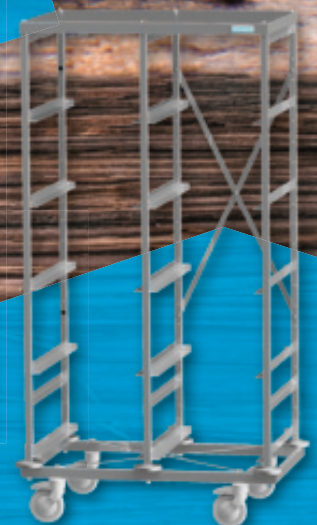

HUPFER

we make work flow

УМНЫЙ ЭКОНОМИТЕЛЬ ВРЕМЕНИ

Новая подвижная стеллажная система для евроконтейнеров. Экономия затрат благодаря большей гибкости.