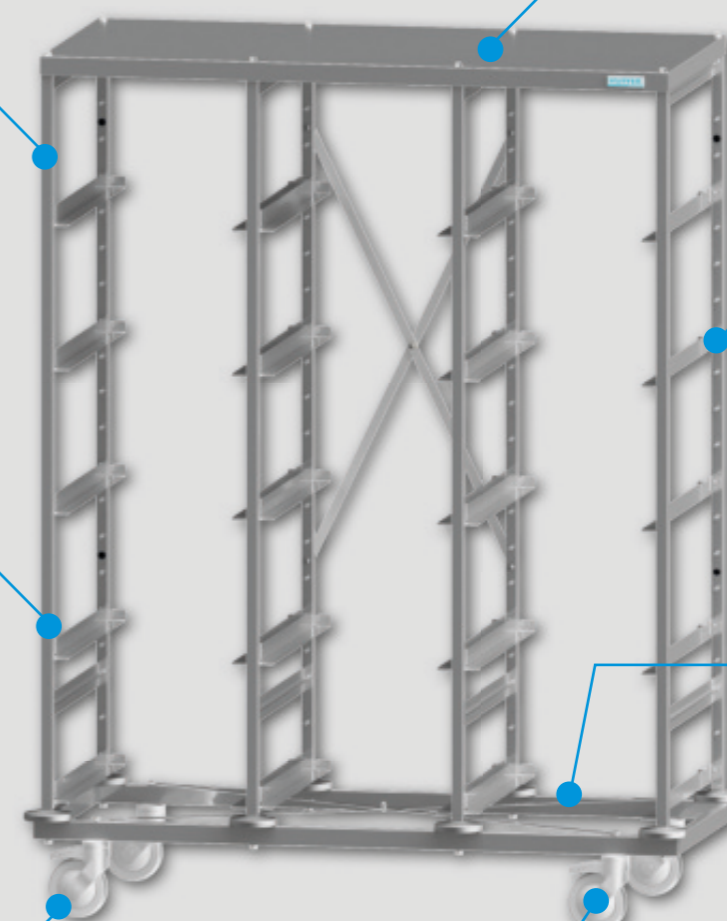

Новый подвижной стеллаж для евроконтейнеров
МАКСИМАЛЬНАЯ ЭРГОНОМИКА
ВЫСОКАЯ ГИБКОСТЬ

Технические характеристики подвижного стеллажа для евроконтейнеров

Модель	RG-F EB 9-6/1796	RG-F EB 13-6/1796
Размеры в мм (Ш x В x Г)	960 x 1796 x 675	1390 x 1796 x 675
Емкость	максимум 10 E 2 евроконтейнера*	максимум 15 E 2 евроконтейнеров*
Полезная нагрузка	260 кг	250 кг
Размер ячейки	75 мм	75 мм
Вес	примерно 40 кг	примерно 50 кг
Колесное оборудование	4 колеса поворотные, 2 с тормозом, диаметр \varnothing 125 мм	4 колеса поворотные, 2 с тормозом, диаметр \varnothing 125 мм

хорошо для спины

Малая физическая нагрузка достигается за счет эргономичных рабочих высот, обеспечивающих хорошую видимость товаров.

детская легкость

Легкость маневрирования при максимальной загрузке обеспечивает проблемы свободное передвижение даже одному человеку.

хорошо защищенный

Закрытая крыша обеспечивает дополнительную защиту для товаров в европалетах.

гибко настраиваемый

Для использования контейнеров европалет разных высот, направляющие могут быть извлечены и индивидуально настроены.

очень сильный

Рассчитан на максимум 15 европалет размером 2, с полезной нагрузкой до 250 кг благодаря прочной полностью сваренной раме с крестовой балкой.

Место победителя

Благодаря смещенным колесам, полка может быть полностью прижата к стене, несмотря на наличие гладкого плинтуса в холодильной камере, что позволяет сэкономить место эффективно.