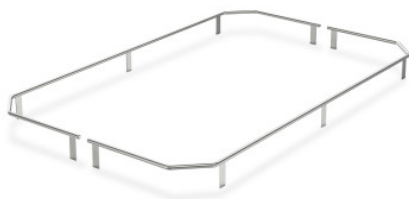

Galerij, vierzijdig

Spec-sheet bij artikel 0114505 | GA/4-s SW10x6 Ø8/999/599/50

Technische gegevens

Gewicht:	1 kg
Breedte:	999 mm
Diepte:	599 mm
Hoogte:	50 mm

Fotovoorgebeeld, onder voorbehoud van technische wijzigingen, zonder decoratie.

De 4-zijdige galerij beschermt de randen van de serveerwag en beveiligt de lading tegen vallen tijdens het transport.

De 4-zijdige galerij omringt de planken en biedt betrouwbare bescherming voor uw opbergruimtes. Het voorkomt dat de lading tijdens het transport valt. Dankzij de robuuste constructie en het gebruik van hoogwaardig, recycleerbaar roestvrij staal, zorgt de 4-zijdige galerij van de serveerwag ook bij intensief gebruik voor een lange levensduur en hygiënische reiniging.