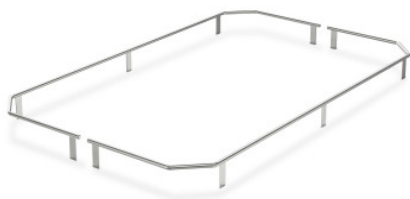

## Galerij, vierzijdig

Spec-sheet bij artikel 0114507 | GA/4-s SW6x4 Ø8/599/399/50

### Technische gegevens

<b>Gewicht:</b>	0.8 kg
<b>Breedte:</b>	599 mm
<b>Diepte:</b>	399 mm
<b>Hoogte:</b>	50 mm

*Fotovoorgebeeld, onder voorbehoud van technische wijzigingen, zonder decoratie.*

De 4-zijdige galerie beschermt de randen van de serveerwagen en beveiligt de lading tegen vallen tijdens het transport.

De 4-zijdige galerie omringt de planken en biedt betrouwbare bescherming voor uw opbergruimtes. Het beveiligt de lading tijdens het transport tegen vallen. Dankzij de robuuste constructie en het gebruik van hoogwaardig, recycleerbaar roestvrij staal, zorgt de 4-zijdige galerie van de serveerwagen ook bij intensief gebruik voor een lange levensduur en hygiënische reiniging.