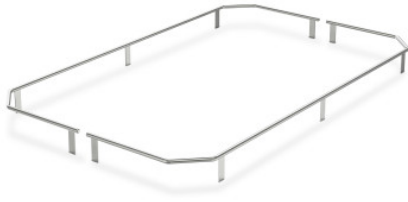

Galerij, vierzijdig

Spec-sheet bij artikel 0114507 | GA/4-s SW6x4 Ø8/599/399/50

Technische gegevens

Gewicht:	0.8 kg
Breedte:	599 mm
Diepte:	399 mm
Hoogte:	50 mm

Fotovoorgebeeld, onder voorbehoud van technische wijzigingen, zonder decoratie.

De 4-zijdige galerie beschermt de randen van de serveerwagen en beveiligt de lading tegen vallen tijdens het transport.

De 4-zijdige galerie omringt de planken en biedt betrouwbare bescherming voor uw opbergruimtes. Het beveiligt de lading tijdens het transport tegen vallen. Dankzij de robuuste constructie en het gebruik van hoogwaardig, recycleerbaar roestvrij staal, zorgt de 4-zijdige galerie van de serveerwagen ook bij intensief gebruik voor een lange levensduur en hygiënische reiniging.