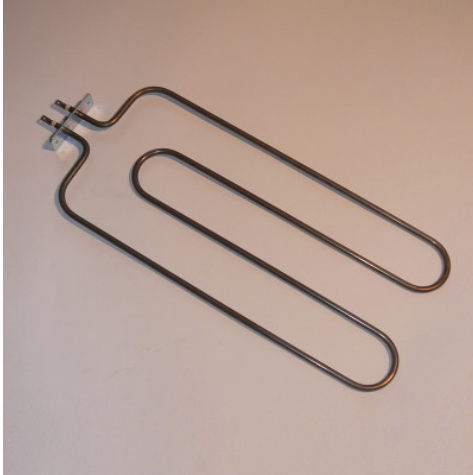

Verwarmingselement rvs 230V 450W

Spec-sheet bij artikel 014058041 | HZ 230V 450W

HUPFER
we make work flow

Technische gegevens

Gewicht: 0.3 kg

Fotovoorgebeeld, onder voorbehoud van technische wijzigingen, zonder decoratie.