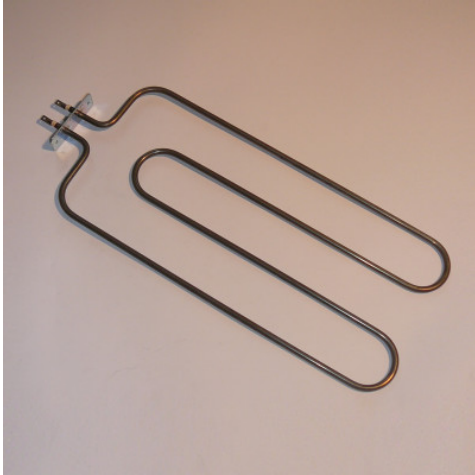

Verwarmingselement rvs 230V 450W

Spec-sheet bij artikel 014058041 | HZ 230V 450W

HUPFER
we make work flow

Technische gegevens

Gewicht: 0.3 kg

Fotovoorgebeeld, onder voorbehoud van technische wijzigingen, zonder decoratie.