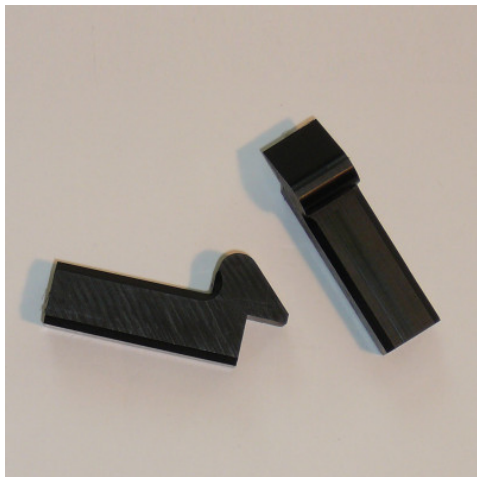

# Deursluiting voor SPTW - set

*Spec-sheet bij artikel 014058071*

**HUPFER**  
we make work flow