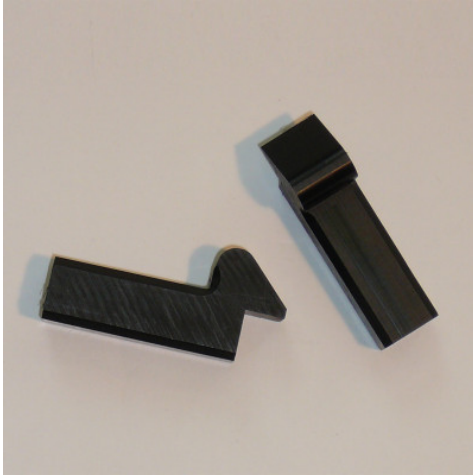

Deursluiting voor SPTW - set

Spec-sheet bij artikel 014058071

HUPFER
we make work flow

Technische gegevens

Fotovoorgebeeld, onder voorbehoud van technische wijzigingen, zonder decoratie.

Aanvraagdatum: 20.05.2026,
17:11:15