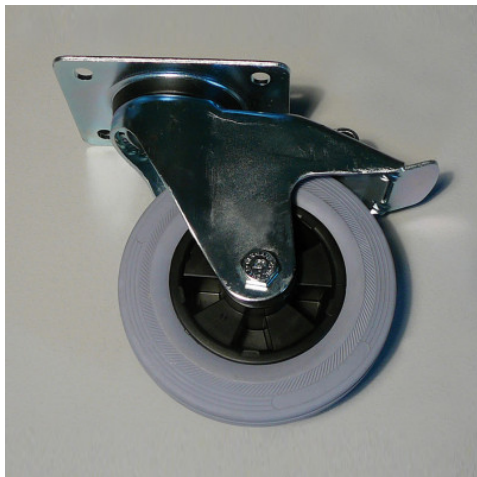

Optionele uitrusting: Wielset 160 mm staalverzinkt

HUPFER
we make work flow

Technische gegevens

Fotovoorgebeeld, onder voorbehoud van technische wijzigingen, zonder decoratie.

De rolset Ø 160 mm verzinkt staal maakt het eenvoudig om zware lasten in verschillende omgevingen te transporteren en te verplaatsen. De rolset Ø 160 mm verzinkt staal zorgt bovendien voor een veilige opslag en organisatie van apparatuur en materialen.