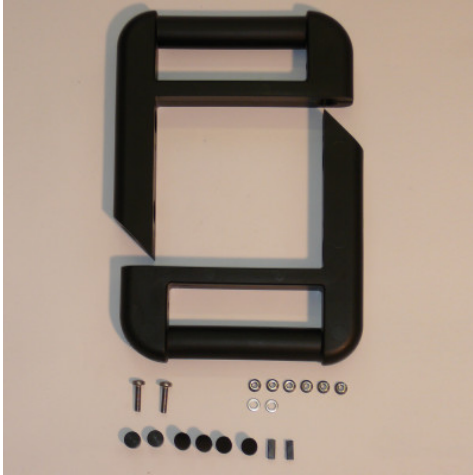

## Duwhandgreep li+re, PP massief

Spec-sheet bij artikel 0162592

### Technische gegevens

**Gewicht:** 0.5 kg

*Fotovoorgebeeld, onder voorbehoud van technische wijzigingen, zonder decoratie.*

Aanvraagdatum: 05.04.2026,  
03:07:00

*Alle gegevens/maten zijn bij benadering, onder voorbehoud van technische wijzigingen. ©  
Hupfer*