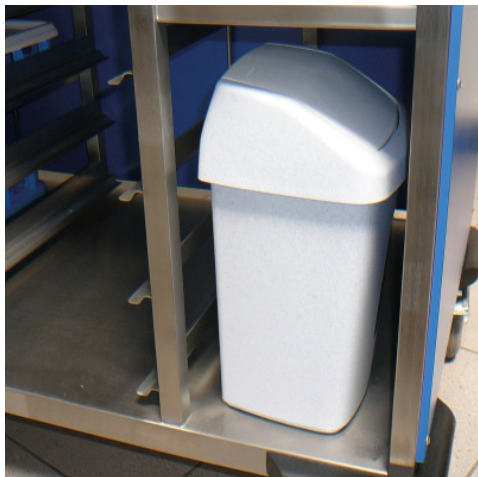

AB 250/200/375

Spec-sheet bij artikel 0163477 | AB 250/200/375

HUPFER
we make work flow

Technische gegevens

Gewicht:	0.4 kg
Breedte:	250 mm
Diepte:	200 mm
Hoogte:	375 mm

Fotovoorgebeeld, onder voorbehoud van technische wijzigingen, zonder decoratie.

Afvalbak voor bij de maaltijdverdeling met dienbladentransportwagen en aangekoppelde servicewagen.

Bak met swingdeksel van polypropyleen in stabiele en hygiënische uitvoering. Kleur: grijs.

Aanvraagdatum: 08.04.2026,
19:23:45