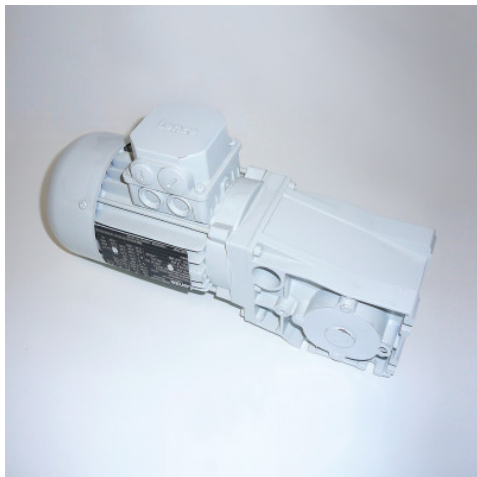

# Aandrijfmotor, 0,12 kW

Spec-sheet bij artikel 0191006153

**HUPFER**  
we make work flow

## Technische gegevens

<b>Gewicht:</b>	7 kg
<b>Breedte:</b>	123 mm
<b>Diepte:</b>	323 mm
<b>Hoogte:</b>	197 mm

*Fotovoorgebeeld, onder voorbehoud van technische wijzigingen, zonder decoratie.*

Aanvraagdatum: 15.04.2026,  
05:55:13