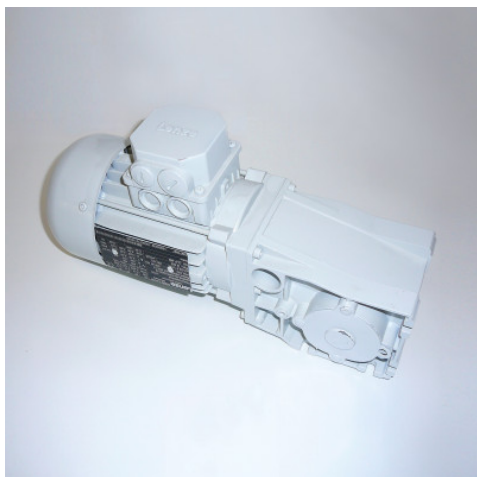

Aandrijfmotor, 0,12 kW

Spec-sheet bij artikel 0191006153

HUPFER
we make work flow

Technische gegevens

Gewicht:	7 kg
Breedte:	123 mm
Diepte:	323 mm
Hoogte:	197 mm

Fotovoorgebeeld, onder voorbehoud van technische wijzigingen, zonder decoratie.