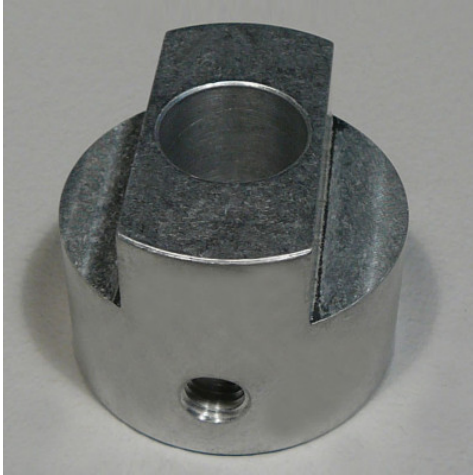

Geleiding Ø50/40/25

Spec-sheet bij artikel 0191027642

HUPFER
we make work flow

Technische gegevens

Gewicht:	0.1 kg
Breedte:	40 mm
Diepte:	50 mm
Hoogte:	25 mm

Fotovoorbeeld, onder voorbehoud van technische wijzigingen, zonder decoratie.