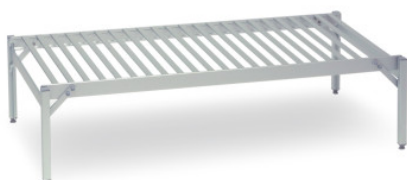

# Krattenrek Norm 20 1000x500x300 mm

Spec-sheet bij artikel 0203422 | RG-BR/N20 1000/500/300

**HUPFER**  
we make work flow

## Technische gegevens

<b>CO<sub>2</sub>-voetafdruk (TM65 Midlevel Report)</b>	89 kgCO <sub>2</sub> e
<b>TM65 Midlevel Report</b>	<a href="#">Link naar het certificaat</a>
<b>Gewicht:</b>	4 kg
<b>Breedte:</b>	1000 mm
<b>Diepte:</b>	505 mm
<b>Hoogte:</b>	305 mm

*Fotovoorgebeeld, onder voorbehoud van technische wijzigingen, zonder decoratie.*

Het vloerekrek voor het staande rek biedt een opbergruimte voor levensmiddelen en allerlei soorten opslaggoederen. Het is geschikt voor continu gebruik bij een omgevingstemperatuur van -40°C tot +60°C.

Het stevig geperste frame als bodemrek voor het staande rek is gemaakt van aluminium en wordt ruimtebesparend in gedemonteerde staat geleverd voor zelfmontage. Het bodemrek biedt een HACCP-conforme extra opbergruimte voor levensmiddelen en allerlei soorten opslaggoederen. Het frame is voorzien van in hoogte verstelbare schroefvoeten en compenseert moeiteloos eventuele oneffenheden in de vloer. De naadloos geperste roestvrije opzetplaat van aluminium biedt een veilige, goed geventileerde en gemakkelijk te reinigen extra opbergruimte en kan hoge belastingen dragen. Met een reinigingsvriendelijke hoogteafstand tot de vloer is het bodemrek een welkom accessoire van onze Hupfer staande rekken uit de standaardserie.