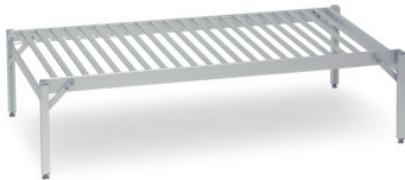

# Krattenrek Norm 20 1000x600x300 mm

Spec-sheet bij artikel 0203442 | RG-BR/N20 1000/600/300

**HUPFER**  
we make work flow

## Technische gegevens

<b>CO<sub>2</sub>-voetafdruk (TM65 Midlevel Report)</b>	88 kgCO <sub>2</sub> e
<b>TM65 Midlevel Report</b>	<a href="#">Link naar het certificaat</a>
<b>Gewicht:</b>	4 kg
<b>Breedte:</b>	1000 mm
<b>Diepte:</b>	605 mm
<b>Hoogte:</b>	305 mm

*Fotovoorgebeeld, onder voorbehoud van technische wijzigingen, zonder decoratie.*

Het vloerrek voor het staande rek biedt een opbergruimte voor levensmiddelen en allerlei soorten opslaggoederen. Het is geschikt voor continu gebruik bij een omgevingstemperatuur van -40°C tot +60°C.

Het stevig geperste frame als bodemrek voor het staande rek is gemaakt van aluminium en wordt ruimtebesparend in gedemonteerde staat geleverd voor zelfmontage. Het bodemrek biedt een HACCP-conforme extra opbergruimte voor levensmiddelen en allerlei soorten opslaggoederen. Het frame is voorzien van in hoogte verstelbare schroefvoeten en compenseert moeiteloos eventuele oneffenheden in de vloer. De naadloos geperste roestvrije opzetplaat van aluminium biedt een veilige, goed geventileerde en gemakkelijk te reinigen extra opbergruimte en kan hoge belastingen dragen. Met een reinigingsvriendelijke hoogteafstand tot de vloer is het bodemrek een welkom accessoire van onze Hupfer staande rekken uit de standaardserie.