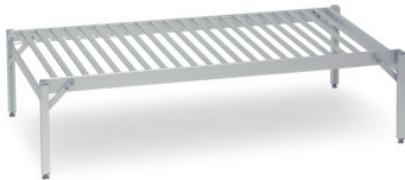

# Krattenrek Norm 20 1000x600x300 mm

Spec-sheet bij artikel 0203442 | RG-BR/N20 1000/600/300

**HUPFER**  
we make work flow

## Technische gegevens

<b>CO<sub>2</sub>-voetafdruk (TM65 Midlevel Report)</b>	88 kgCO <sub>2</sub> e
<b>TM65 Midlevel Report</b>	<a href="#">Link naar het certificaat</a>
<b>Gewicht:</b>	4 kg
<b>Breedte:</b>	1000 mm
<b>Diepte:</b>	605 mm
<b>Hoogte:</b>	305 mm

*Fotovoorgebeeld, onder voorbehoud van technische wijzigingen, zonder decoratie.*

Het vloerekrek voor het staande rek biedt een opbergruimte voor levensmiddelen en allerlei soorten opslaggoederen. Het is geschikt voor continu gebruik bij een omgevingstemperatuur van -40°C tot +60°C.

Het stevig geperste frame als bodemrek voor het staande rek is gemaakt van aluminium en wordt ruimtebesparend in gedemonteerde staat geleverd voor zelfmontage. Het bodemrek biedt een HACCP-conforme extra opbergruimte voor levensmiddelen en allerlei soorten opslaggoederen. Het frame is voorzien van in hoogte verstelbare schroefvoeten en compenseert moeiteloos eventuele oneffenheden in de vloer. De naadloos geperste roestvrije opzetplaat van aluminium biedt een veilige, goed geventileerde en gemakkelijk te reinigen extra opbergruimte en kan hoge belastingen dragen. Met een reinigingsvriendelijke hoogteafstand tot de vloer is het bodemrek een welkom accessoire van onze Hupfer staande rekken uit de standaardserie.