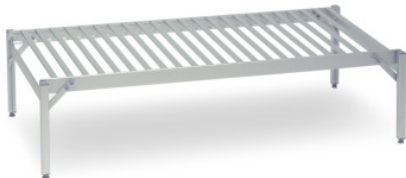

# Krattenrek Norm 20 1000x600x300 mm

Spec-sheet bij artikel 0203442 | RG-BR/N20 1000/600/300

**HUPFER**  
we make work flow

## Technische gegevens

|   |   |
|---|---|
| <b>CO<sub>2</sub>-voetafdruk (TM65 Midlevel Report)</b> | 88 kgCO <sub>2</sub> e                    |
| <b>TM65 Midlevel Report</b>                             | <a href="#">Link naar het certificaat</a> |
| <b>Gewicht:</b>   | 4 kg                                      |
| <b>Breedte:</b>   | 1000 mm                                   |
| <b>Diepte:</b>  | 605 mm                                    |
| <b>Hoogte:</b>  | 305 mm                                    |

*Fotovoorgebeeld, onder voorbehoud van technische wijzigingen, zonder decoratie.*

Het vloerrek voor het staande rek biedt een opbergruimte voor levensmiddelen en allerlei soorten opslaggoederen. Het is geschikt voor continu gebruik bij een omgevingstemperatuur van -40°C tot +60°C.

Het stevig geperste frame als bodemrek voor het staande rek is gemaakt van aluminium en wordt ruimtebesparend in gedemonteerde staat geleverd voor zelfmontage. Het bodemrek biedt een HACCP-conforme extra opbergruimte voor levensmiddelen en allerlei soorten opslaggoederen. Het frame is voorzien van in hoogte verstelbare schroefvoeten en compenseert moeiteloos eventuele oneffenheden in de vloer. De naadloos geperste roestvrije opzetplaat van aluminium biedt een veilige, goed geventileerde en gemakkelijk te reinigen extra opbergruimte en kan hoge belastingen dragen. Met een reinigingsvriendelijke hoogteafstand tot de vloer is het bodemrek een welkom accessoire van onze Hupfer staande rekken uit de standaardserie.