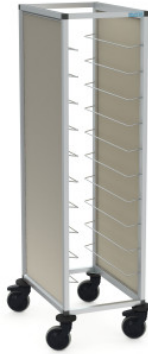

TAWALU Dienblad-afruimwagen voor 10xEN

Spec-sheet bij artikel 0222288-N | TAWALU 1/10 EN 125-L S

HUPFER
we make work flow

Technische gegevens

Rastermaat:	125 mm
Inschuiftype:	lenghwise_insertion
Laadvermogen:	120
Gewicht:	17 kg
Breedte:	505 mm
Diepte:	687 mm
Hoogte:	1635 mm

Fotovoorgebeeld, onder voorbehoud van technische wijzigingen, zonder decoratie.

De TAWALU dienbladafruimwagen van Hupfer maakt efficiënte tussentijdse opslag en terugtransport van dienbladen mogelijk. Hij organiseert het transport van vuil servies en zorgt voor een ruimtebesparende handling.

De TAWALU dienblad-afruimwagen is een hygiënische, torsiestijve buizenframeconstructie van aluminium. Zelfs bij maximale belasting kunt u de Hupfer TAWALU met weinig kracht verplaatsen. De dienblad-afruimwagen dient als ruimtebesparende tussentijdse opslag en voor een vlotte terugtransport van vuile borden in uw collectieve catering, zelfbedieningsrestaurant, cafetaria of vergelijkbare bedrijven.

De stevig gelaste, stabiele dienbladsteunen van roestvrij staal maken het moeiteloos inschuiven van de dienbladen mogelijk. Een aan beide zijden aangebrachte doorstootbeveiliging houdt de dienbladen veilig op hun plaats en voorkomt dat ze per ongeluk eruit vallen. Uitgebreide opties wat betreft model, uitrusting, speciale afmetingen, inschuifrichting en kleurstelling maken een op maat gemaakte configuratie van uw dienblad-afruimwagen mogelijk. Hoogwaardige zwenkwielen in diverse uitvoeringen zorgen voor een soepele rijervaring en gericht manoeuvreren.