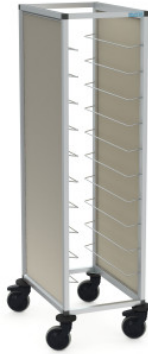

TAWALU Dienblad-afruimwagen voor 10xEN

Spec-sheet bij artikel 0222288-N | TAWALU 1/10 EN 125-L S

HUPFER
we make work flow

Technische gegevens

Rastermaat:	125 mm
Inschuiftype:	lenghwise_insertion
Laadvermogen:	120
Gewicht:	17 kg
Breedte:	505 mm
Diepte:	687 mm
Hoogte:	1635 mm

Fotovoorbeeld, onder voorbehoud van technische wijzigingen, zonder decoratie.

De TAWALU dienbladafruimwagen van Hupfer maakt efficiënte tussentijdse opslag en terugtransport van dienbladen mogelijk. Hij organiseert het transport van vuil servies en zorgt voor een ruimtebesparende handling.

De TAWALU dienblad-afruimwagen is een hygiënische, torsiestijve buizenframeconstructie van aluminium. Zelfs bij maximale belasting kunt u de Hupfer TAWALU met weinig kracht verplaatsen. De dienblad-afruimwagen dient als ruimtebesparende tussentijdse opslag en voor een vlotte terugtransport van vuile borden in uw collectieve catering, zelfbedieningsrestaurant, cafetaria of vergelijkbare bedrijven.

De stevig gelaste, stabiele dienbladsteunen van roestvrij staal maken het moeiteloos inschuiven van de dienbladen mogelijk. Een aan beide zijden aangebrachte doorstootbeveiliging houdt de dienbladen veilig op hun plaats en voorkomt dat ze per ongeluk eruit vallen. Uitgebreide opties wat betreft model, uitrusting, speciale afmetingen, inschuifrichting en kleurstelling maken een op maat gemaakte configuratie van uw dienblad-afruimwagen mogelijk. Hoogwaardige zwenkwielen in diverse uitvoeringen zorgen voor een soepele rijervaring en gericht manoeuvreren.