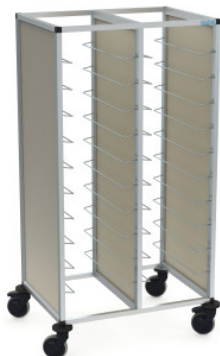

## TAWALU Dienbladafruimwagen voor 20xEN

Spec-sheet bij artikel 0222292-N | TAWALU 2/20 EN 125-L S

### Technische gegevens

<b>Rastermaat:</b>	125 mm
<b>Inschuiftype:</b>	lenghwise_insertion
<b>Laadvermogen:</b>	120
<b>Gewicht:</b>	21 kg
<b>Breedte:</b>	910 mm
<b>Diepte:</b>	687 mm
<b>Hoogte:</b>	1635 mm

*Fotovoorgebeeld, onder voorbehoud van technische wijzigingen, zonder decoratie.*

De TAWALU dienbladafruimwagen van Hupfer maakt efficiënte tussentijdse opslag en terugtransport van dienbladen mogelijk. Hij organiseert het transport van vuil servies en zorgt voor een ruimtebesparende handling.

De stevig gelaste, stabiele dienbladsteunen van roestvrij staal maken het moeiteloos inschuiven van de dienbladen mogelijk. Een aan beide zijden aangebrachte doorstootbeveiliging houdt de dienbladen veilig op hun plaats en voorkomt dat ze per ongeluk eruit vallen. Uitgebreide opties wat betreft model, uitrusting, speciale afmetingen, inschuifrichting en kleurstelling maken een op maat gemaakte configuratie van uw dienblad-afruimwagen mogelijk. Hoogwaardige zwenkwielen in diverse uitvoeringen zorgen voor een soepele rijervaring en gericht manoeuvreren.