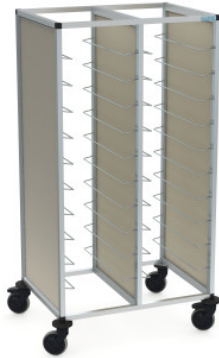

# TAWALU Dienbladafruimwagen voor 20xEN

Spec-sheet bij artikel 0222292-N | TAWALU 2/20 EN 125-L S

**HUPFER**  
we make work flow

## Technische gegevens

<b>Rastermaat:</b>	125 mm
<b>Inschuiftype:</b>	lenghwise_insertion
<b>Laadvermogen:</b>	120
<b>Gewicht:</b>	21 kg
<b>Breedte:</b>	910 mm
<b>Diepte:</b>	687 mm
<b>Hoogte:</b>	1635 mm

*Fotovoorgebeeld, onder voorbehoud van technische wijzigingen, zonder decoratie.*

De TAWALU dienbladafruimwagen van Hupfer maakt efficiënte tussentijdse opslag en terugtransport van dienbladen mogelijk. Hij organiseert het transport van vuil servies en zorgt voor een ruimtebesparende handling.

De stevig gelaste, stabiele dienbladsteunen van roestvrij staal maken het moeiteloos inschuiven van de dienbladen mogelijk. Een aan beide zijden aangebrachte doorstootbeveiliging houdt de dienbladen veilig op hun plaats en voorkomt dat ze per ongeluk eruit vallen. Uitgebreide opties wat betreft model, uitrusting, speciale afmetingen, inschuifrichting en kleurstelling maken een op maat gemaakte configuratie van uw dienblad-afruimwagen mogelijk. Hoogwaardige zwenkwielen in diverse uitvoeringen zorgen voor een soepele rijervaring en gericht manoeuvreren.