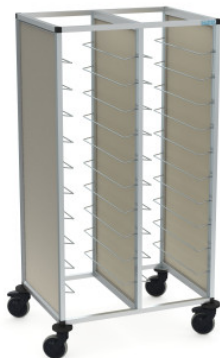

TAWALU Dienbladafruimwagen voor 20xEN

Spec-sheet bij artikel 0222292-N | TAWALU 2/20 EN 125-L S

Technische gegevens

Rastermaat:	125 mm
Inschuiftype:	lenghwise_insertion
Laadvermogen:	120
Gewicht:	21 kg
Breedte:	910 mm
Diepte:	687 mm
Hoogte:	1635 mm

Fotovoorgebeeld, onder voorbehoud van technische wijzigingen, zonder decoratie.

De TAWALU dienbladafruimwagen van Hupfer maakt efficiënte tussentijdse opslag en terugtransport van dienbladen mogelijk. Hij organiseert het transport van vuil servies en zorgt voor een ruimtebesparende handling.

De TAWALU dienblad-afruimwagen is een hygiënische, torsiestijve buizenframeconstructie van aluminium. Zelfs bij maximale belasting kunt u de Hupfer TAWALU met weinig kracht verplaatsen. De dienblad-afruimwagen dient als ruimtebesparende tussentijdse opslag en voor een vlotte terugtransport van vuile borden in uw collectieve catering, zelfbedieningsrestaurant, cafetaria of vergelijkbare bedrijven.

De stevig gelaste, stabiele dienbladsteunen van roestvrij staal maken het moeiteloos inschuiven van de dienbladen mogelijk. Een aan beide zijden aangebrachte doorstootbeveiliging houdt de dienbladen veilig op hun plaats en voorkomt dat ze per ongeluk eruit vallen. Uitgebreide opties wat betreft model, uitrusting, speciale afmetingen, inschuifrichting en kleurstelling maken een op maat gemaakte configuratie van uw dienblad-afruimwagen mogelijk. Hoogwaardige zwenkwielen in diverse uitvoeringen zorgen voor een soepele rijervaring en gericht manoeuvreren.