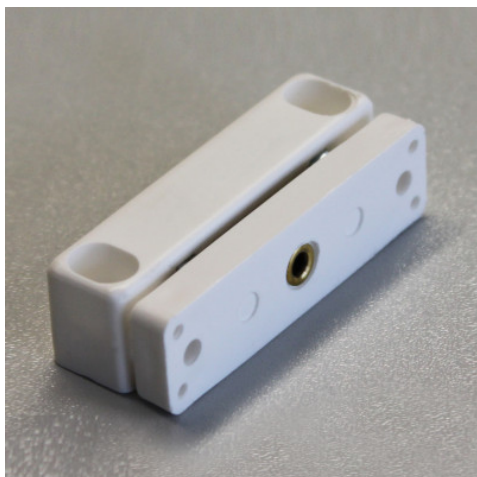

# Magneetsluiting TAWALU

Spec-sheet bij artikel 0222907

**HUPFER**  
we make work flow

## Technische gegevens

**Breedte:** 27 mm

**Diepte:** 26 mm

**Hoogte:** 55 mm

*Fotovoorbeld, onder voorbehoud van technische wijzigingen, zonder decoratie.*

Aanvraagdatum: 15.04.2026,  
00:29:18

*Alle gegevens/maten zijn bij benadering, onder voorbehoud van technische wijzigingen. ©  
Hupfer*