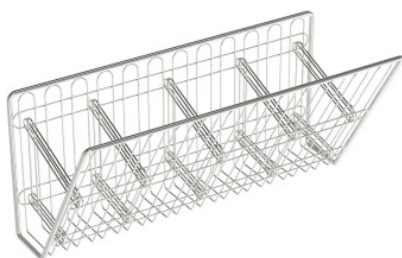

# Urinaalhouder voor 4 urinaals

Spec-sheet bij artikel 7500106 | H-D 560/248/272

**HUPFER**  
we make work flow

## Technische gegevens

<b>Gewicht:</b>	2 kg
<b>Breedte:</b>	560 mm
<b>Diepte:</b>	248 mm
<b>Hoogte:</b>	272 mm

*Fotovoorgebeeld, onder voorbehoud van technische wijzigingen, zonder decoratie.*

Houder voor de opslag en het klaarzetten van maximaal vier urineflessen.

Stabiele, zelfdragende en hygiënische constructie, volledig van hoogwaardige, elektrolytisch gepolijste en braamvrij verwerkte roestvrij stalen draad. Houder voor het aanhangen aan muurrails of haakwagen, bestaande uit een frame van roestvrij draadstaal met vastgelaste draadlussen voor het plaatsen van maximaal vier urineflessen. Vijf insteekbare scheidingsroosters van roestvrij draadstaal voor een op de behoefte afgestemde onderverdeling van de houders.