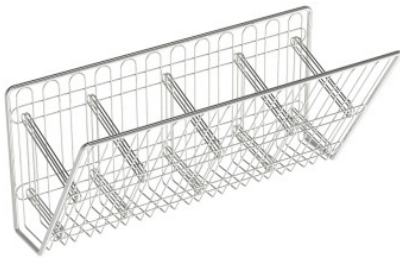

# Urinaalhouder voor 4 urinaals

Spec-sheet bij artikel 7500106 | H-D 560/248/272

**HUPFER**  
we make work flow

## Technische gegevens

<b>Gewicht:</b>	2 kg
<b>Breedte:</b>	560 mm
<b>Diepte:</b>	248 mm
<b>Hoogte:</b>	272 mm

*Fotovoorgebeeld, onder voorbehoud van technische wijzigingen, zonder decoratie.*

Houder voor de opslag en het klaarzetten van maximaal vier urineflessen.

Stabiele, zelfdragende en hygiënische constructie, volledig van hoogwaardige, elektrolytisch gepolijste en braamvrij verwerkte roestvrij stalen draad. Houder voor het aanhangen aan muurrails of haakwagen, bestaande uit een frame van roestvrij draadstaal met vastgelaste draadlussen voor het plaatsen van maximaal vier urineflessen. Vijf insteekbare scheidingsroosters van roestvrij draadstaal voor een op de behoefte afgestemde onderverdeling van de houders.