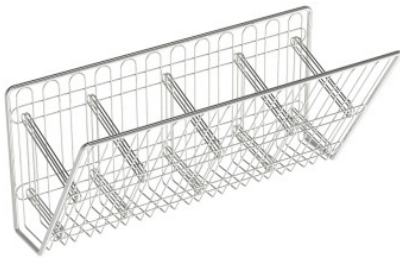

Urinaalhouder voor 4 urinaals

Spec-sheet bij artikel 7500106 | H-D 560/248/272

HUPFER
we make work flow

Technische gegevens

Gewicht:	2 kg
Breedte:	560 mm
Diepte:	248 mm
Hoogte:	272 mm

Fotovoorgebeeld, onder voorbehoud van technische wijzigingen, zonder decoratie.

Houder voor de opslag en het klaarzetten van maximaal vier urineflessen.

Stabiele, zelfdragende en hygiënische constructie, volledig van hoogwaardige, elektrolytisch gepolijste en braamvrij verwerkte roestvrij stalen draad. Houder voor het aanhangen aan muurrails of haakwagen, bestaande uit een frame van roestvrij draadstaal met vastgelaste draadlussen voor het plaatsen van maximaal vier urineflessen. Vijf insteekbare scheidingsroosters van roestvrij draadstaal voor een op de behoefte afgestemde onderverdeling van de houders.