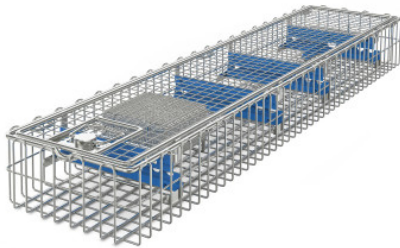

Optiekkorf, enkel 640/150/77

Spec-sheet bij artikel 7500849 | RG-LV/N20 1500

HUPFER
we make work flow

Technische gegevens

Gewicht:	2 kg
Breedte:	640 mm
Diepte:	150 mm
Hoogte:	77 mm

Fotovoorgebeeld, onder voorbehoud van technische wijzigingen, zonder decoratie.

Langsverbinding voor beladen aan beide zijden van de stelling (steeds 4 stuks in elk stellingveld, geen hoekopstelling)

Aanvraagdatum: 16.05.2026,
20:49:26

*Alle gegevens/maten zijn bij benadering, onder voorbehoud van technische wijzigingen. ©
Hupfer*