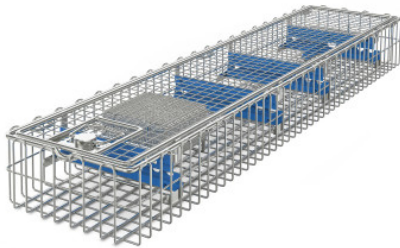

Optiekkorf, enkel 640/150/77

Spec-sheet bij artikel 7500849 | RG-LV/N20 1500

HUPFER
we make work flow

Technische gegevens

Gewicht:	2 kg
Breedte:	640 mm
Diepte:	150 mm
Hoogte:	77 mm

Fotovoorbeld, onder voorbehoud van technische wijzigingen, zonder decoratie.

Langsverbinding voor beladen aan beide zijden van de stelling (steeds 4 stuks in elk stellingveld, geen hoekopstelling)

Aanvraagdatum: 22.04.2026,
02:46:20

*Alle gegevens/maten zijn bij benadering, onder voorbehoud van technische wijzigingen. ©
Hupfer*