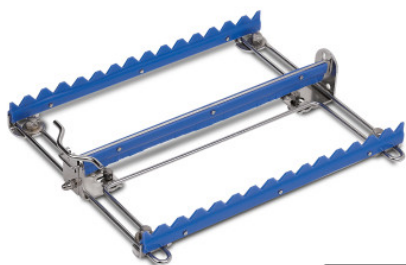

Kleminrichting, traploos verstelbaar

Spec-sheet bij artikel 7501134 | KIVo verst

HUPFER
we make work flow

Technische gegevens

Gewicht:	0.3 kg
Breedte:	200 mm
Diepte:	236 mm
Hoogte:	44 mm

Fotovoorgebeeld, onder voorbehoud van technische wijzigingen, zonder decoratie.

Traploos verstelbaar : 60 × 214 mm

Aanvraagdatum: 05.04.2026,
06:55:33

*Alle gegevens/maten zijn bij benadering, onder voorbehoud van technische wijzigingen. ©
Hupfer*