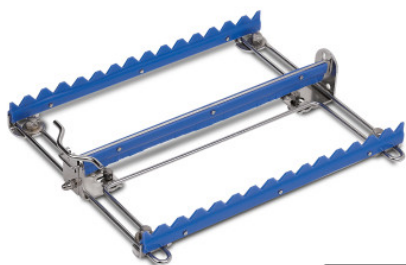

Kleminrichting, traploos verstelbaar

Spec-sheet bij artikel 7501134 | KIVo verst

HUPFER
we make work flow

Technische gegevens

| | |
|-----------------|--------|
| Gewicht: | 0.3 kg |
| Breedte: | 200 mm |
| Diepte: | 236 mm |
| Hoogte: | 44 mm |

Fotovoorgebeeld, onder voorbehoud van technische wijzigingen, zonder decoratie.

Traploos verstelbaar : 60 × 214 mm

Aanvraagdatum: 14.05.2026,
00:45:15

*Alle gegevens/maten zijn bij benadering, onder voorbehoud van technische wijzigingen. ©
Hupfer*