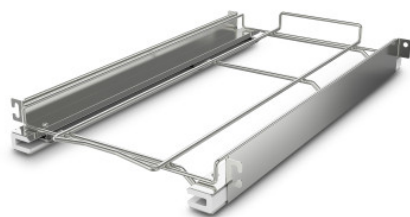

Uitschuifset ISO 448x595x66 mm

Spec-sheet bij artikel 7501216 | ERS ISO 448/595/66

HUPFER
we make work flow

Technische gegevens

Gewicht:	3 kg
Breedte:	448 mm
Diepte:	595 mm
Hoogte:	66 mm

Fotovoorbeld, onder voorbehoud van technische wijzigingen, zonder decoratie.

Set inschuiframes ISO, roestvrij staal, tot ca. 3/4 uitschuifbaar

Aanvraagdatum: 05.04.2026,
06:02:04

*Alle gegevens/maten zijn bij benadering, onder voorbehoud van technische wijzigingen. ©
Hupfer*