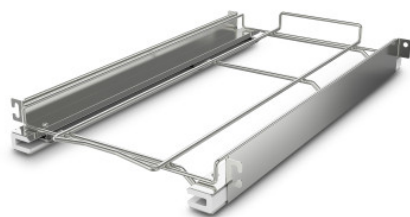

# Inschuiframeset StE 296x595x60 mm

Spec-sheet bij artikel 7504555 | ERS StE 595/296/60

**HUPFER**  
we make work flow

## Technische gegevens

<b>Laadvermogen:</b>	20
<b>Gewicht:</b>	3 kg
<b>Breedte:</b>	296 mm
<b>Diepte:</b>	595 mm
<b>Hoogte:</b>	60 mm

*Fotovoorgebeeld, onder voorbehoud van technische wijzigingen, zonder decoratie.*

Set inschuifframes StE, roestvrij staal, tot ca. 3/4 uitschuifbaar

Aanvraagdatum: 02.04.2026,  
06:28:39

*Alle gegevens/maten zijn bij benadering, onder voorbehoud van technische wijzigingen. ©  
Hupfer*