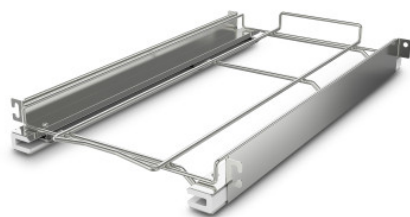

# Inschuiframeset StE 296x595x60 mm

Spec-sheet bij artikel 7504555 | ERS StE 595/296/60

**HUPFER**  
we make work flow

## Technische gegevens

<b>Laadvermogen:</b>	20
<b>Gewicht:</b>	3 kg
<b>Breedte:</b>	296 mm
<b>Diepte:</b>	595 mm
<b>Hoogte:</b>	60 mm

*Fotovoorgebeeld, onder voorbehoud van technische wijzigingen, zonder decoratie.*

Set inschuiframes StE, roestvrij staal, tot ca. 3/4 uitschuifbaar

Aanvraagdatum: 17.05.2026,  
22:49:44

*Alle gegevens/maten zijn bij benadering, onder voorbehoud van technische wijzigingen. ©  
Hupfer*