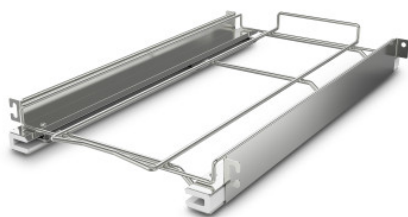

Inschuiframeset StE 296x595x60 mm

Spec-sheet bij artikel 7504555 | ERS StE 595/296/60

HUPFER
we make work flow

Technische gegevens

Laadvermogen:	20
Gewicht:	3 kg
Breedte:	296 mm
Diepte:	595 mm
Hoogte:	60 mm

Fotovoorgebeeld, onder voorbehoud van technische wijzigingen, zonder decoratie.

Set inschuiframes StE, roestvrij staal, tot ca. 3/4 uitschuifbaar

Aanvraagdatum: 24.04.2026,
06:06:21

*Alle gegevens/maten zijn bij benadering, onder voorbehoud van technische wijzigingen. ©
Hupfer*