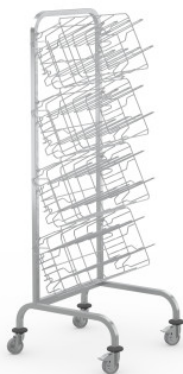

## Hakenwagen met 4 hakenparen

Spec-sheet bij artikel 7506173 | HAW 605/620/1620 1/4HP 4Ko

### Technische gegevens

<b>Gewicht:</b>	17 kg
<b>Breedte:</b>	605 mm
<b>Diepte:</b>	620 mm
<b>Hoogte:</b>	1620 mm

*Fotovoorbeeld, onder voorbehoud van technische wijzigingen, zonder decoratie.*

De hakenwagen-set voor OK-schoenen dient voor het transporteren en opbergen van OK-schoenen in schoenmanden.

De hakenwagen-set van roestvrij staal voor 20 paar schoenen dient voor het comfortabel transporteren en de gebruikersvriendelijke organisatie van OK-schoenen in ingehangen manden. De hakenwagen van Hupfer zorgt voor een eenvoudige bediening en efficiëntie van de transportprocessen in elke medische werkomgeving. De rondom lopende, gelaste frameconstructie van vierkante buis van roestvrij staal met gebogen framehoeken bovenaan is bijzonder buigstijf en robuust. De frameconstructie dient tegelijkertijd als schuifbeugel. Vast ingelaste haakparen maken een eenvoudige opname van passende toebehoren mogelijk. De uitgeruste hakenwagen zorgt voor een snelle toegankelijkheid en een duidelijk overzicht van de te verstrekken materialen. De hoogwaardige uitvoering garandeert optimale hygiëne voor veeleisende omgevingen. De onderbouw van de transportwagen met vierkante buizen en gebogen hoeken en vier zwenkwielen met twee blokkeerremmen maakt soepel rijden en gericht manoeuvreren mogelijk. De antistatische banden voorkomen een elektrostatische oplading en beschermen effectief tegen mogelijke spanningsflitsen. Set bestaande uit een enkelzijdige hakenwagen en 4 houders voor manden.

- De open constructie zorgt voor een snelle toegankelijkheid en een gebruiksvriendelijke organisatie
- Vast gelaste haakparen maken eenvoudig inhangen van toebehoren en een

Aanvraagdatum: 28.04.2026,  
20:27:45