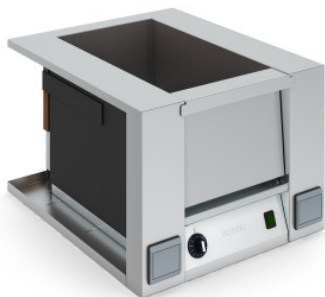

# Warmhoudbak Therma Dry GN 1/1

Spec-sheet bij artikel 8900301-01 | WHW TDE fWB mTr GN 1/1 - 400

**HUPFER**  
we make work flow

## Technische gegevens

*Fotovoorgebeeld, onder voorbehoud van technische wijzigingen, zonder decoratie.*

<b>Laadvermogen:</b>	15
<b>Vermogen:</b>	340 W
<b>Aansluit-spanning:</b>	230 V
<b>Nominale stroom:</b>	1,5 A
<b>Veiligheidsklasse:</b>	class_1
<b>Frequentie:</b>	50 Hz
<b>Gewicht:</b>	22 kg
<b>Breedte:</b>	536 mm
<b>Diepte:</b>	635 mm
<b>Hoogte:</b>	400 mm

De Therma Dry voedselwarmer wordt gebruikt voor de opslag en het transport van warme gerechten onder optimale temperatuurvoorwaarden. De Therma Dry voedselwarmer maakt een efficiënte organisatie en distributie van maaltijden in de cateringbedrijven mogelijk.

De Hupfer Therma Dry voedselwarmer biedt een innovatieve oplossing voor de opslag en het transport van warme maaltijden in cateringbedrijven. Het ergonomische vulklepje maakt moeiteloos laden mogelijk, wat de efficiëntie in de maaltijdbereiding verhoogt. Dankzij de infraroodverwarmingstechnologie zorgt de voedselwarmer voor een gelijkmatige warmteverdeling, waardoor de kwaliteit van de gerechten optimaal behouden blijft. Gemaakt van hoogwaardig roestvrij staal, garandeert de Therma Dry een langdurig gebruik en eenvoudige reiniging om te voldoen aan de hoogste hygiënestandaarden. De robuuste constructie zorgt voor stabiliteit en draagvermogen, zelfs onder veeleisende omstandigheden. Kies de Hupfer Therma Dry voedselwarmer voor een efficiënte organisatie en distributie van uw maaltijden!